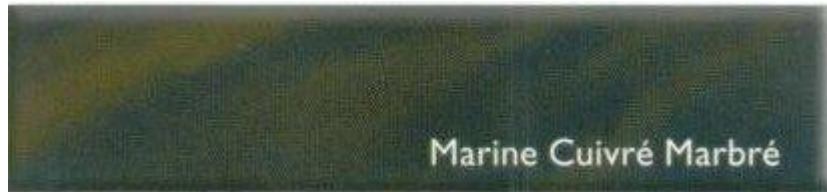

Nuancier des coloris de SPA

Blanc

Champagne Nacré

Opale Marbré

Bleu Granité

Bleu Nacré Marbré

Bleu Foncé Granité

Saphir Marbré

Vert Granité

Emeraude Marbré

Marine Cuivré Marbré

Anthracite Marbré