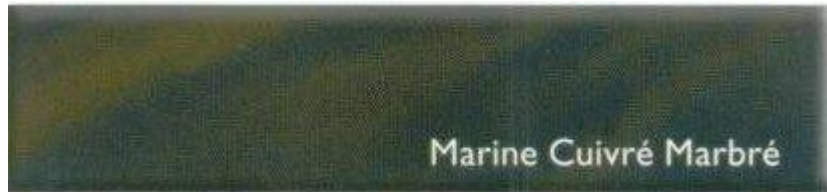

## Nuancier des coloris de SPA

Blanc

Champagne Nacré

Opale Marbré

Bleu Granité

Bleu Nacré Marbré

Bleu Foncé Granité

Saphir Marbré

Vert Granité

**Emeraude Marbré**

**Marine Cuivré Marbré**

**Anthracite Marbré**